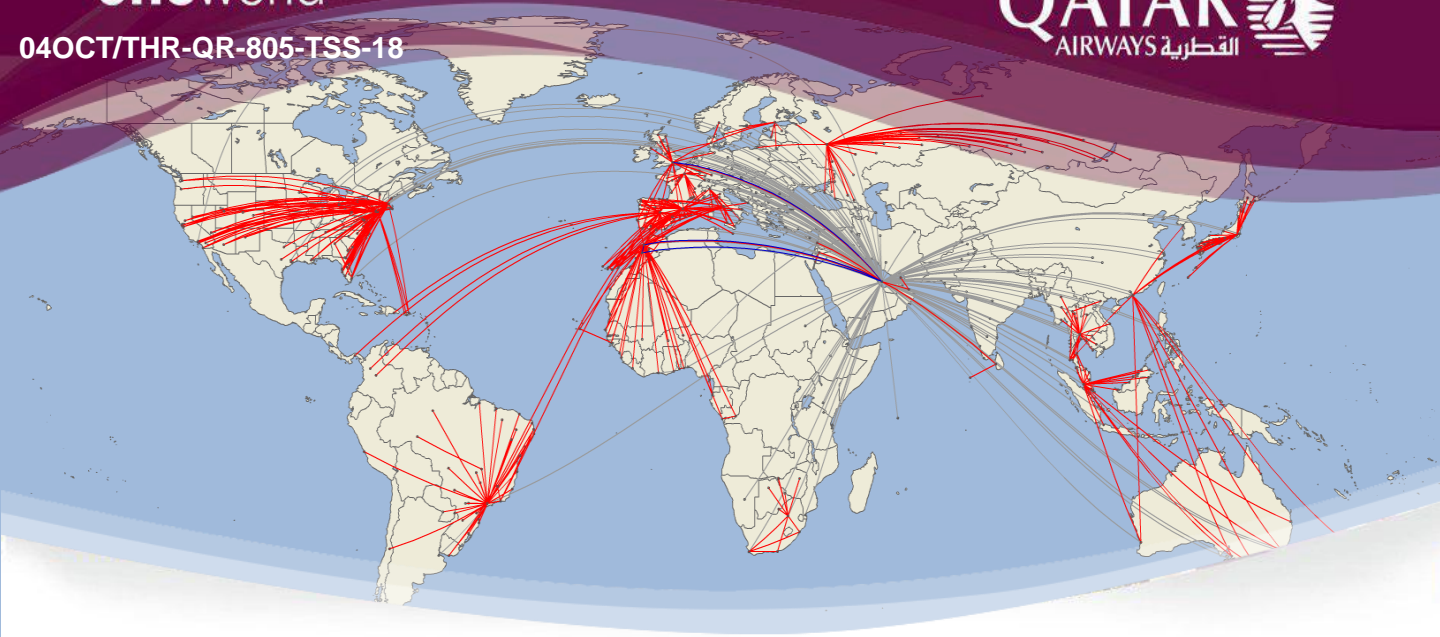

oneworld

QATAR
AIRWAYS القطرية

04OCT/THR-QR-805-TSS-18

Codeshare Expansion - Malaysia Airlines (MH)

Dear Travel Partners,

Qatar Airways is pleased to announce the expansion of its codeshare partnerships with Malaysia Airlines via Kuala Lumpur to the following MH operated sectors.

Kuala Lumpur (KUL)	Johor Bahru (JHB)
Kuala Lumpur (KUL)	Kuala Terengganu (TGG)
Kuala Lumpur (KUL)	Kuantan (KUA)
Kuala Lumpur (KUL)	Kota Kinabalu (BKI)
Kuala Lumpur (KUL)	Labuan Sabah(LBU)
Kuala Lumpur (KUL)	Tawau Sabah (TWU)
Kuala Lumpur (KUL)	Miri Sarawak (MYY)
Kuala Lumpur (KUL)	Kuching (KCH)
Kuala Lumpur (KUL)	Bintulu Sarawak (BTU)
Kuala Lumpur (KUL)	Sandakan Sabah (SDK)
Kuala Lumpur (KUL)	Kota Bharu (KBR)

	AL	FLGT	BK	T	DATE	TIME	FARE BASIS		NVB	NVA	BG
THR											
DOH	QR	491	T	T	03NOV	0440	TLIRP1ZX			30NOV	30
KUL	QR	852	T	T	05NOV	0830	TLIRP1ZX			30NOV	30
JHB	MH	1037	O	O	12NOV	0800	TLIRP1ZX			30NOV	30
KUL	MH	1040	O	O	18NOV	1240	TLIRP1ZX			03MAY	30
XDOH	QR	849	T	T	20NOV	2000	TLIRP1ZX			06NOV03MAY	30
THR	QR	490	T	T	21NOV	0050	TLIRP1ZX			06NOV03MAY	30